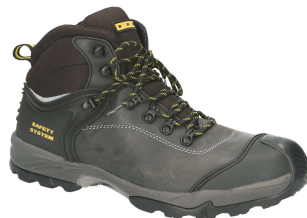

6683-BIG BOB/787 39-47
zwart

8634-BIGBERT/787 39-47
zwart

6383-BOB/787 39-47
zwart

8334-BERT/787 39-47
zwart

FLOTTY

by FLY FLOT®

76004-2C/589 29-36

beige/groen